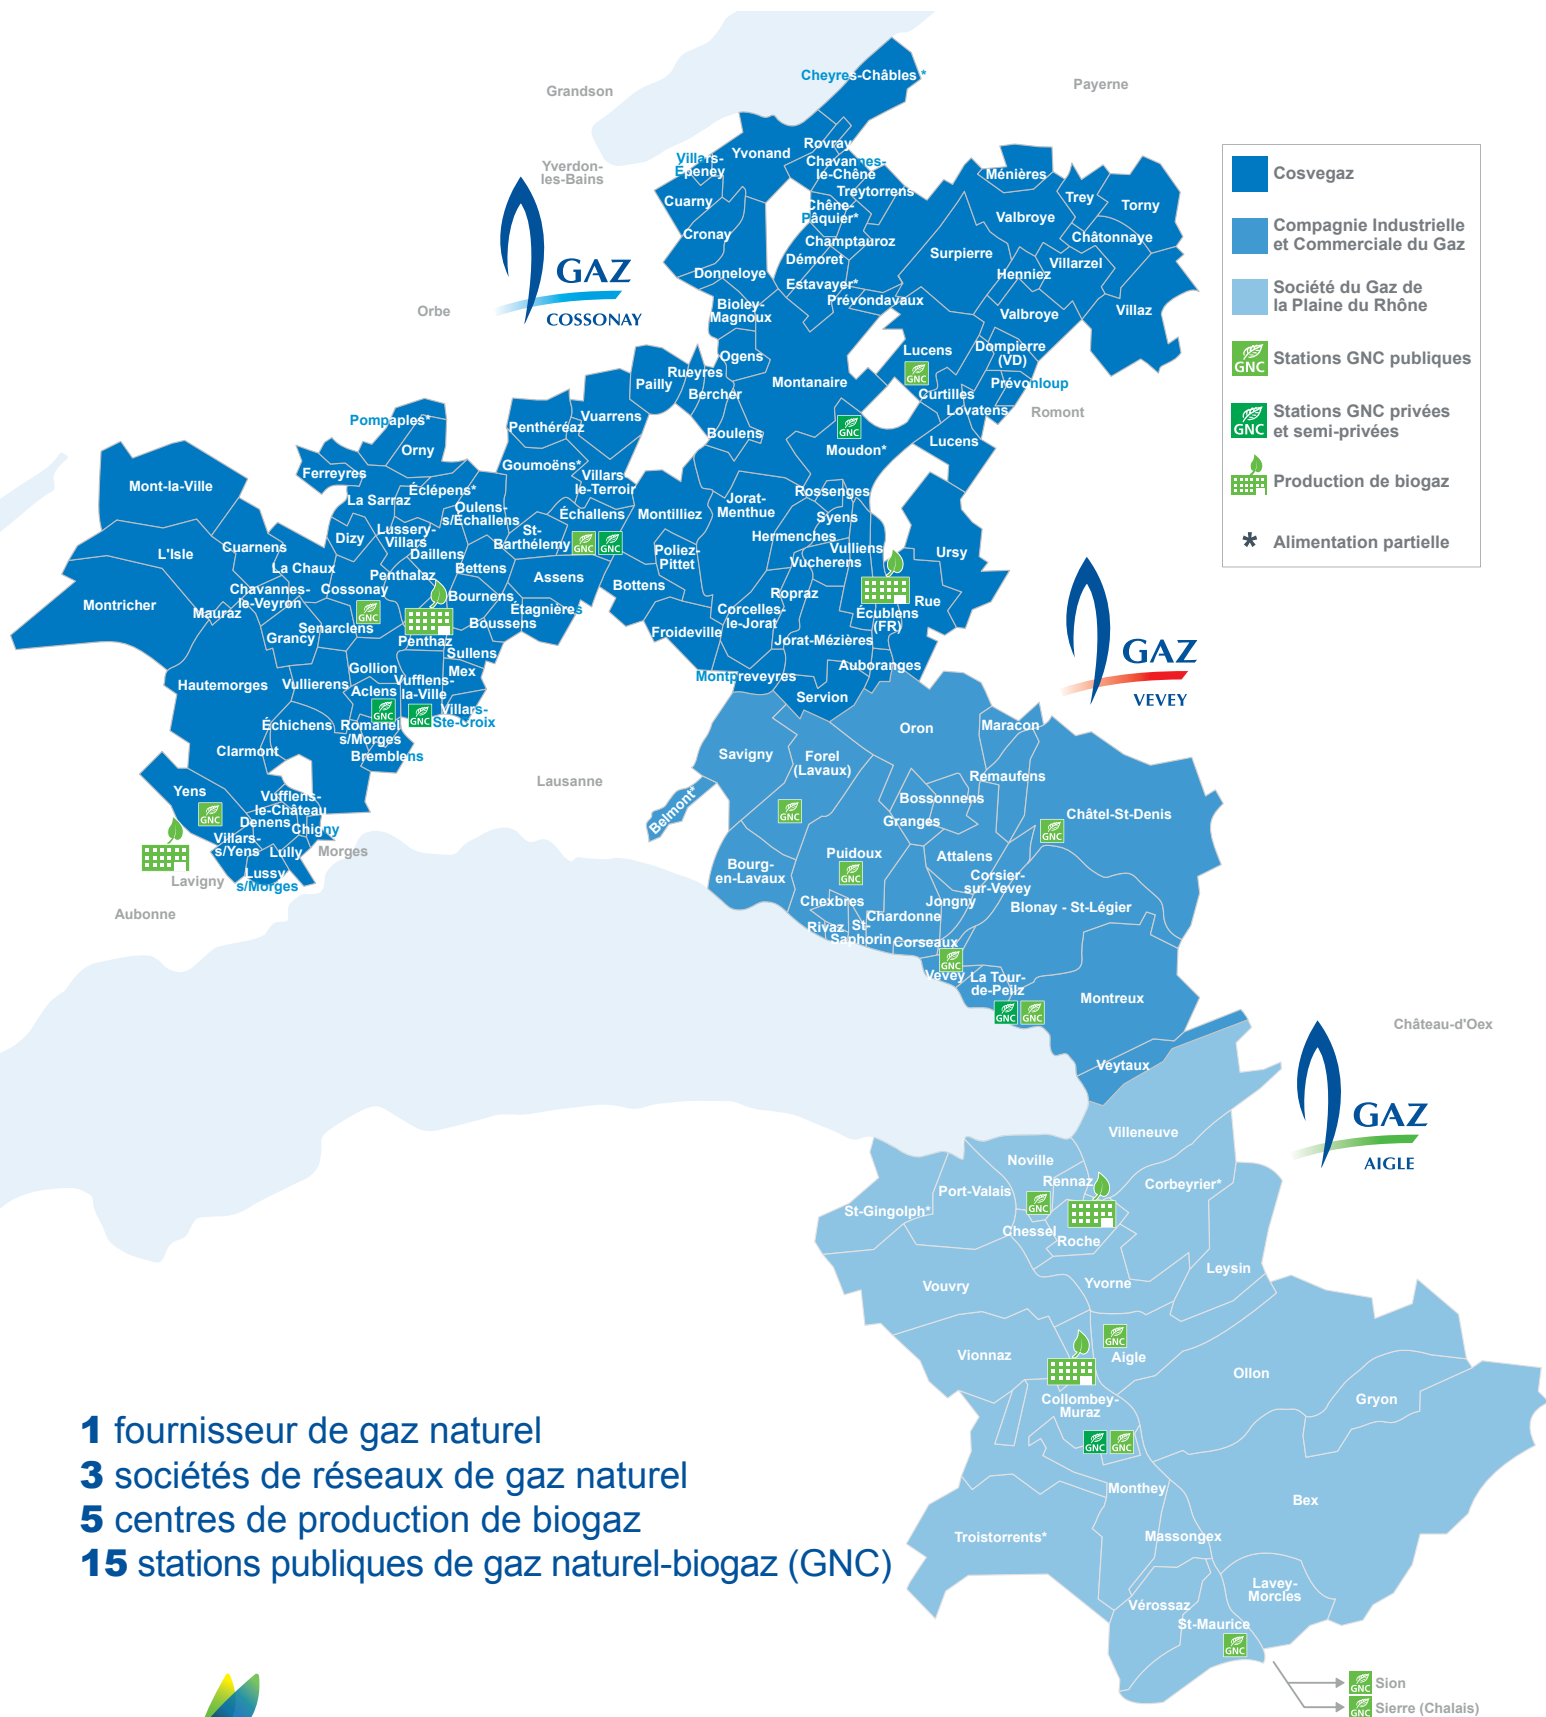

Lave-linge
Eau préchauffée

Gril

Eau chaude

Chaudière

Compteur

Il est possible d'ajouter une part de biogaz à sa consommation, une énergie renouvelable et locale. energiapro.ch/biogaz

Régions desservies en gaz

| | |
|---|--|
| | Cosvegaz |
| | Compagnie Industrielle et Commerciale du Gaz |
| | Société du Gaz de la Plaine du Rhône |
| | Stations GNC publiques |
| | Stations GNC privées et semi-privées |
| | Production de biogaz |
| * | Alimentation partielle |

- 1** fournisseur de gaz naturel
- 3** sociétés de réseaux de gaz naturel
- 5** centres de production de biogaz
- 15** stations publiques de gaz naturel-biogaz (GNC)

 **energiapro** – Votre fournisseur d'énergie